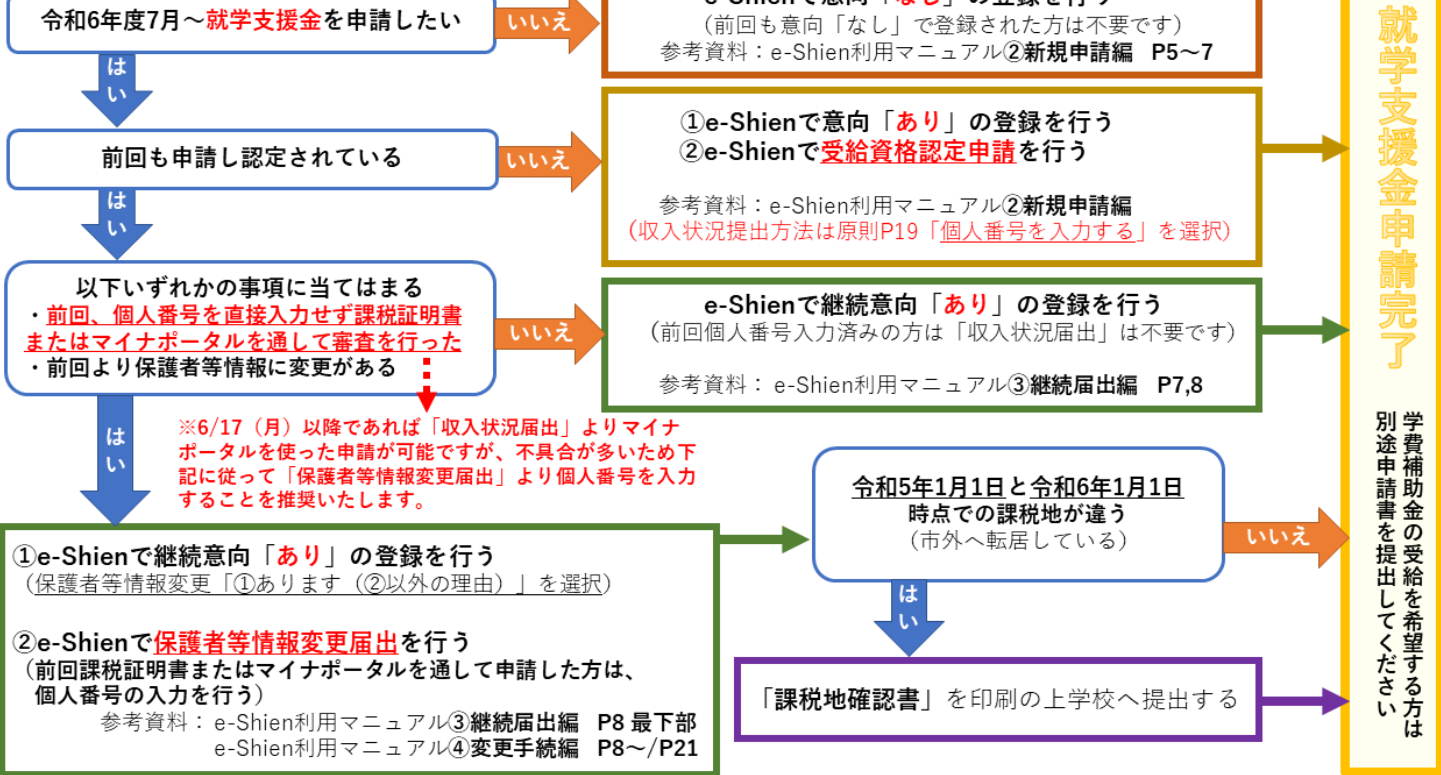

① 就学支援金申請フロー

※原則としてすべて e-Shien システム上にて申請

START

② 学費補助金申請フロー

※すべて紙の申請書での提出

START