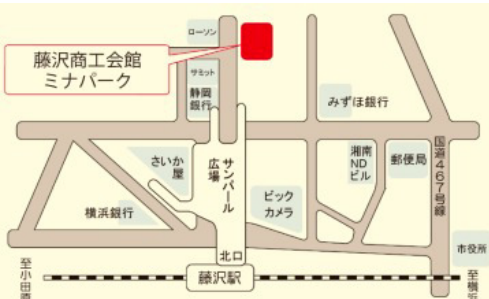

2024 かな 春のかわり 私立中あり

私学ってどんなところ？
クイズに答えながら
私学の先生方と
出会おう、語ろう！

日時：2024年3月20日(水・祝) 午前午後入替制
会場：藤沢商工会館ミナパーク 5階・6階
詳細は裏面へ！

参加校は全部で23校！ 6階「小学生のための体験ブース」

アレセア湘南中学高等学校	〈ゴルフ&ドルカス体験〉
栄光学園中学高等学校、逗子開成中学校・高等学校、藤嶺藤沢中学校・高等学校	〈男まつり〉
鎌倉女学院中学校・高等学校	〈モール工作〉
鎌倉女子大学中等部・高等部	〈かまくランド〉
関東学院六浦中学校・高等学校	〈KGM サイエンスラボ〉
函嶺白百合学園中学高等学校	〈古着リメイク〉
北鎌倉女子学園中学校高等学校	〈ヘアゴムアレンジ〉
相模女子大学中学部・高等部	〈ハーバリウムを作ろう〉
自修館中等教育学校	〈土曜セミナー体験〉
湘南学園中学校・高等学校	〈Let's Enjoy English!〉
湘南白百合学園中学校・高等学校	〈パズルにチャレンジ!〉
聖セシリア女子中学校・高等学校	〈ロザリオを作ろう〉
清泉女学院中学高等学校	〈※清泉クラフト工房※〉
聖和学院中学校・高等学校	〈ステンシル版画〉
鶴見大学附属中学校・高等学校	〈パネル de チャレンジ〉
桐光学園中学校・高等学校	〈空気砲を作ってあそぼう!〉
日本大学藤沢高等学校・藤沢中学校	〈殺陣体験〉
聖園女学院中学校・高等学校	〈ロザリオを作ろう!〉
横須賀学院中学校・高等学校	〈デジタルイラスト体験〉
横浜女学院中学校・高等学校	〈英語で名前を書いてみよう!!〉
横浜富士見丘学園中学校・高等学校	〈石取り対戦ゲーム〉

コインを持って
遊びにいこう！

5階の個別相談で
コインがもらえるよ！

申し込み後に
学校紹介動画の
URLが届くよ！

5階の個別相談では、まず学校クイズの答えを聞かれるよ。
学校紹介動画を見て、答えを考えておいてね！

【参加申し込み】

小学4年生・5年生（親子ペア限定）

午前の部 10:00～12:00（受付 9:30～11:00）

午後の部 13:00～15:00（受付 12:30～14:00）

完全入替制 午前・午後 各250組

保護者のみ／お子様のみの入場はできません。

申し込み開始：3月2日（土）9:00～

会場：藤沢商工会館ミナパーク 5階・6階（藤沢駅北口 徒歩3分）

〒251-0052 藤沢市藤沢607番地1

〈お問い合わせ先〉

春のかながわ私立中まつり 事務局

kanagawaharumatsuri@gmail.com